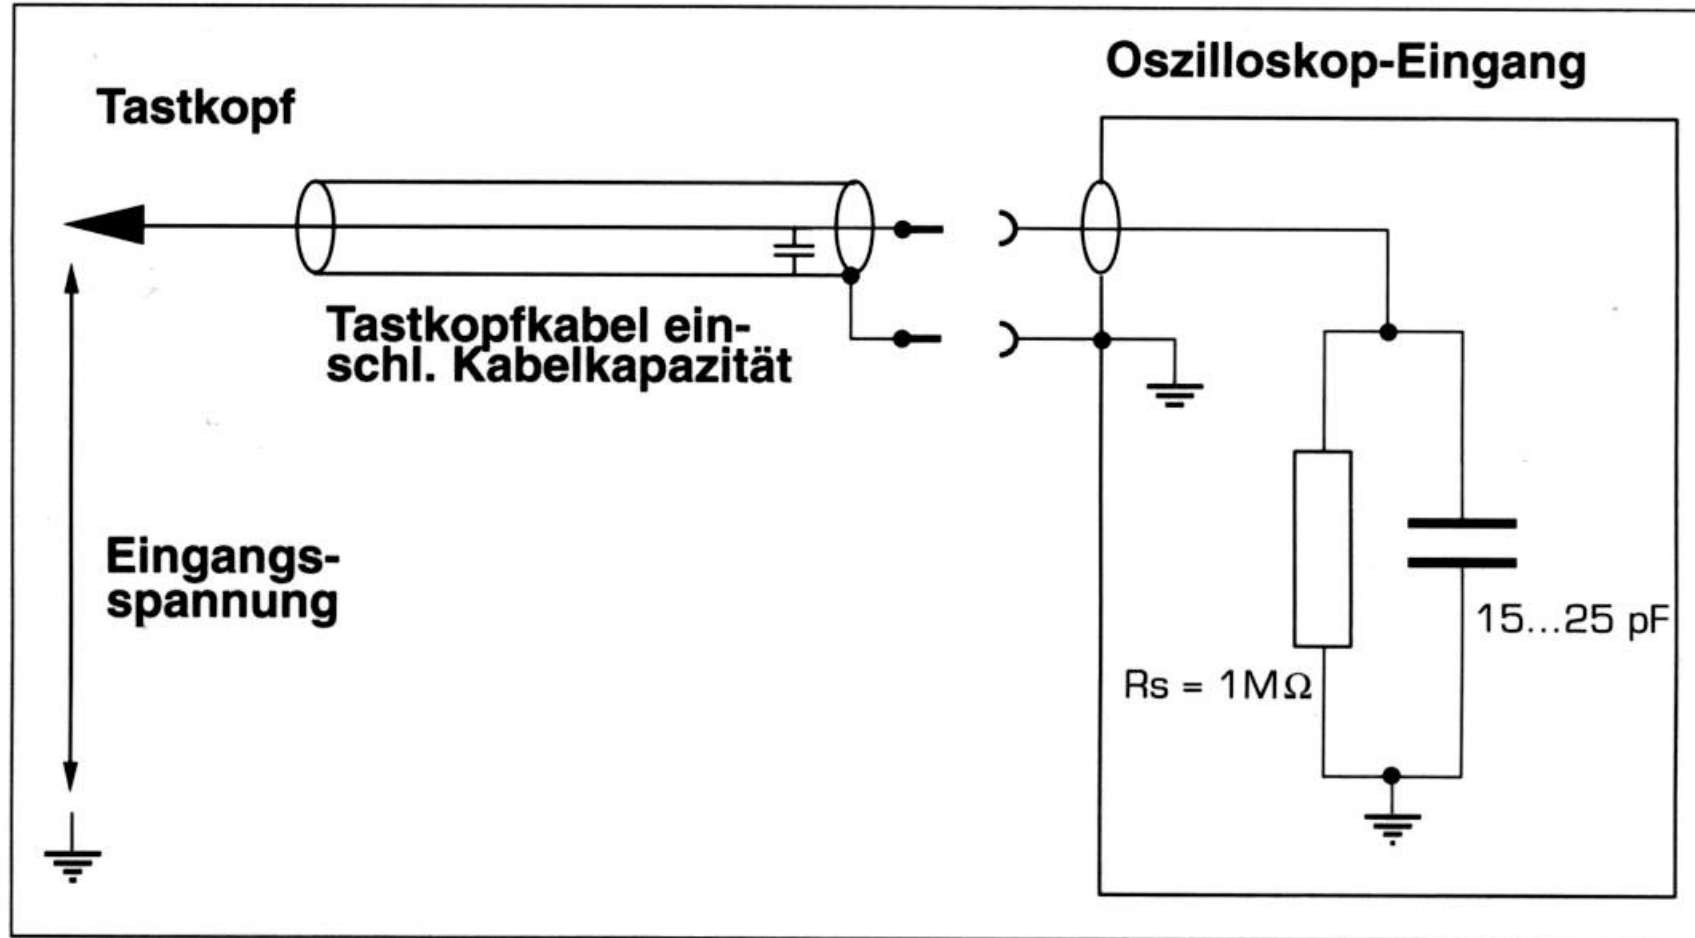

KO: 1x Mess-Sonde

Abb. 42 Tastkopf-Ersatzschaltbild